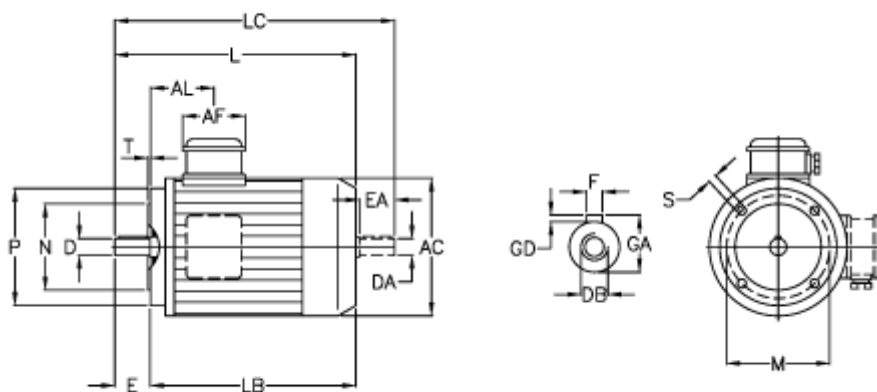

Varenummer: 252000750415
Beskrivelse: ICME IE2 asynkronmotor THE 132S MA4
7,5kW 1400 o/min 230/400 B14

Mål

A/F = 84	F = 8	P = 140
AC = 176	GA = 27	S = M8
AL = 86	GD = 8	T = 3
D = 24	L = 302	
DA = 24	LB = 252	
DB = M8	LC = 354	
E = 50	M = 115	
EA = 50	N = 95	